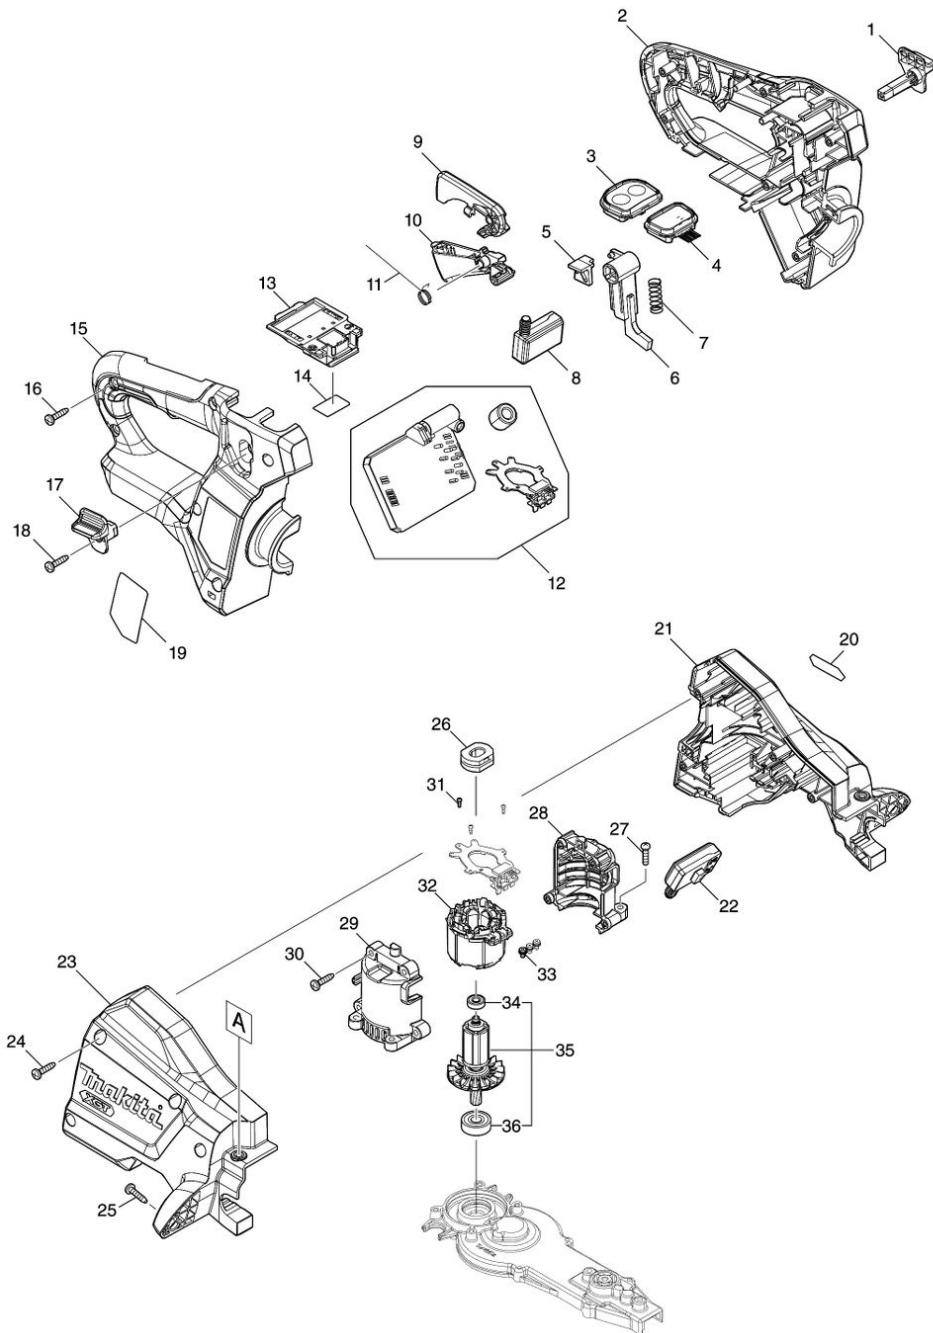

## Model No.UH005G 750MM CORDLESS HEDGE TRIMMER

Nr.	Part nr.	Name
001	458406-0	Blokkeerhendel L DUH501
002	183T66-6	Handgreepset UH004G
002C10	263005-3	Rubber Pen 6 AC320H P
002C20	8034N8-3	Label Let op UH007G
003	141D66-6	Schakelcircuit E UH004-009G
003C10	8034K3-2	Label A/U UH007G
004	140W63-3	Circuit UX01G
005	458570-7	Schuifplaat DUH501
006	458405-2	Blokkeerarm DUH501
007	234204-4	Drukveer 8 Ht2350D
008	651083-9	Schakelaar C3Xa-1Pspm Dsp600
009	458403-6	Deblokkeer handel DUH501
010	413792-6	Schakelhendel R UH004-009G
011	232454-5	Torsieveer 10 DUH501
012	620E54-7	Controller UH004/05G P
012C10	688163-8	Lijn Filter Bfs441
012C20	688164-6	Lijn Filter CI102D
013	632P64-8	Aansluitunit HR001G
014	811J09-5	Label serienr UH005G
015	183T66-6	Handgreepset UH004G
015C10	263005-3	Rubber Pen 6 AC320H P
015C20	8034N8-3	Label Let op UH007G
016	266326-2	Tap Schroef 4X18mm P
017	458407-8	Blokkeerhendel R DUH501
018	266326-2	Tap Schroef 4X18mm P
019	811J07-9	Naamplaat UH005G
020	8025F3-0	Label XGT UX01G
021	183S95-3	Motorhuisset UH004-009G
021C10	424344-8	Stootbuffer Ms246.4
022	651083-9	Schakelaar C3Xa-1Pspm Dsp600
023	183S95-3	Motorhuisset UH004-009G
023C10	424344-8	Stootbuffer Ms246.4
024	266326-2	Tap Schroef 4X18mm P
025	266326-2	Tap Schroef 4X18mm P
026	422261-6	Rubber bus DUH501
027	911526-6	Schroef 4X16 A
028	183S94-5	Motorhuisset UH004-009G
029	183S94-5	Motorhuisset UH004-009G
030	266326-2	Tap Schroef 4X18mm P
031	266490-9	Parker Ck 2X6Mm DDF483 P
032	629A75-2	Anker UH004-009G
033	652069-6	Kruiskop Schroef M3X6
034	211157-4	Kogellager 695ZZ A
035	519694-5	Anker assy UH004/5/8/9G
036	210005-4	Kogellager 608Ddw A
037	265182-7	Schroef 5X25 DUH501 P