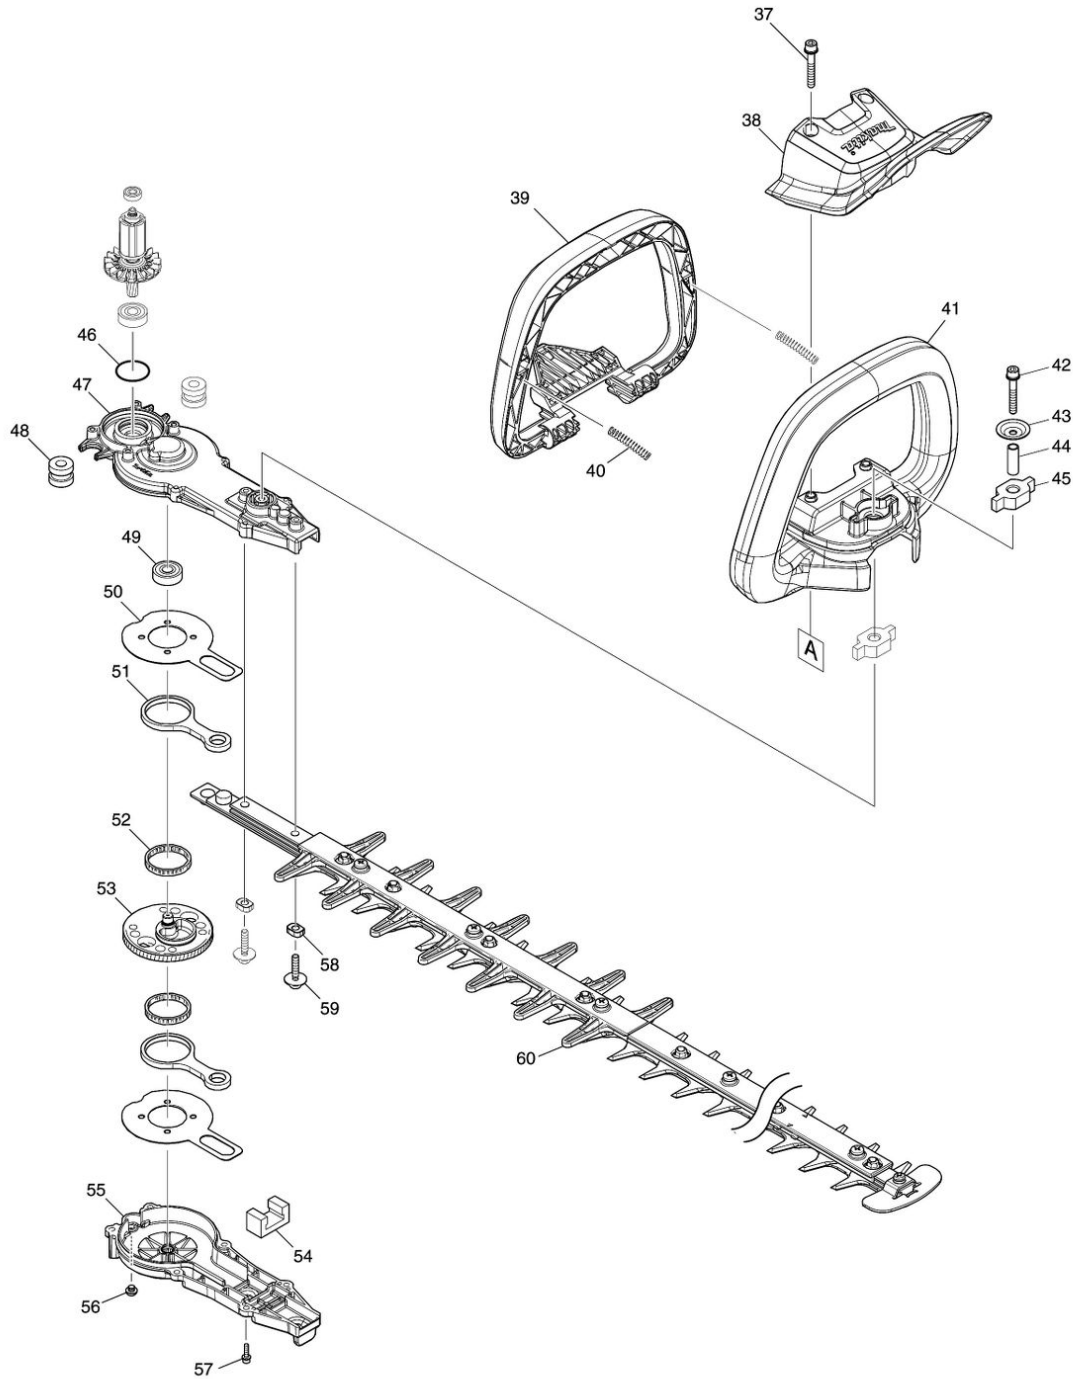

Model No.UH005G 750MM CORDLESS HEDGE TRIMMER

Nr.	Part nr.	Name
001	458406-0	Blokkeerhendel L DUH501
002	183T66-6	Handgreepset UH004G
002C10	263005-3	Rubber Pen 6 AC320H P
002C20	8034N8-3	Label Let op UH007G
003	141D66-6	Schakelcircuit E UH004-009G
003C10	8034K3-2	Label A/U UH007G
004	140W63-3	Circuit UX01G
005	458570-7	Schuifplaat DUH501
006	458405-2	Blokkeerarm DUH501
007	234204-4	Drukveer 8 Ht2350D
008	651083-9	Schakelaar C3Xa-1Pspm Dsp600
009	458403-6	Deblokkeer handel DUH501
010	413792-6	Schakelhendel R UH004-009G
011	232454-5	Torsieveer 10 DUH501
012	620E54-7	Controller UH004/05G P
012C10	688163-8	Lijn Filter Bfs441
012C20	688164-6	Lijn Filter CI102D
013	632P64-8	Aansluitunit HR001G
014	811J09-5	Label serienr UH005G
015	183T66-6	Handgreepset UH004G
015C10	263005-3	Rubber Pen 6 AC320H P
015C20	8034N8-3	Label Let op UH007G
016	266326-2	Tap Schroef 4X18mm P
017	458407-8	Blokkeerhendel R DUH501
018	266326-2	Tap Schroef 4X18mm P
019	811J07-9	Naamplaat UH005G
020	8025F3-0	Label XGT UX01G
021	183S95-3	Motorhuisset UH004-009G
021C10	424344-8	Stootbuffer Ms246.4
022	651083-9	Schakelaar C3Xa-1Pspm Dsp600
023	183S95-3	Motorhuisset UH004-009G
023C10	424344-8	Stootbuffer Ms246.4
024	266326-2	Tap Schroef 4X18mm P
025	266326-2	Tap Schroef 4X18mm P
026	422261-6	Rubber bus DUH501
027	911526-6	Schroef 4X16 A
028	183S94-5	Motorhuisset UH004-009G
029	183S94-5	Motorhuisset UH004-009G
030	266326-2	Tap Schroef 4X18mm P
031	266490-9	Parker Ck 2X6Mm DDF483 P
032	629A75-2	Anker UH004-009G
033	652069-6	Kruiskop Schroef M3X6
034	211157-4	Kogellager 695ZZ A
035	519694-5	Anker assy UH004/5/8/9G
036	210005-4	Kogellager 608Ddw A
037	265182-7	Schroef 5X25 DUH501 P